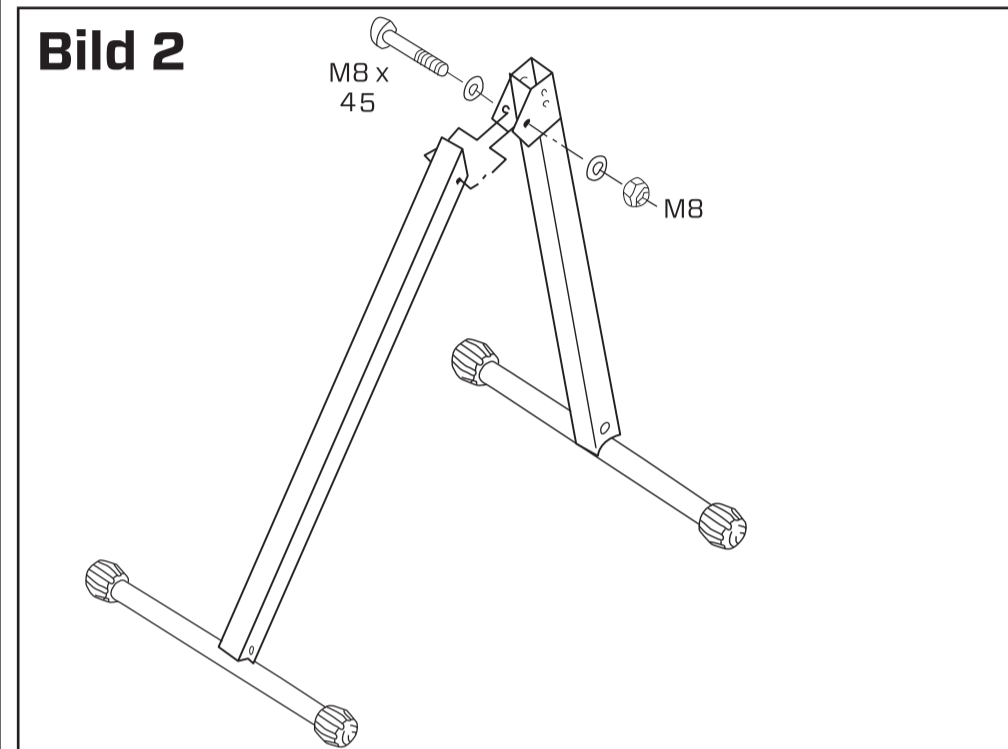

size: 14x21.5cm

TECH-CRAFT

**Montage-/Bedienungsanleitung
Rollenbock**

Inhalt

Bild 1

Bild 2

Bild 3

Bild 4

Bild 5

Anwendungsbereiche

Der Rollenbock ist ein optimales Hilfsmittel beim Zu- und Abführen langer oder schwerer Werkstücke. Er ist stufenlos höhenverstellbar und lässt sich einfach an die vorhandene Arbeitshöhe anpassen. Die GummifüÙe sorgen für sicheren Stand während des Arbeitens.

Sicherheitshinweise

- Benutzen Sie den Rollenbock nicht als Gerüst, Leiter, Hocker oder Ähnliches.
- Immer sehr konzentriert arbeiten.
- Beseitigen Sie Hindernisse und Stolperstellen innerhalb des Arbeitsbereichs
- Nie in Richtung des Körpers arbeiten.
- Immer auf die Herstellerangaben achten.
- Vor Beginn der Arbeit muss die Funktionsfähigkeit der Geräte und Werkzeuge geprüft werden. Nie mit beschädigtem oder stumpfem Werkzeug arbeiten.
- Sorgen Sie dafür, dass Ihre Kleidung sowie Haare nicht die Arbeit behindern.
- Tragen Sie immer eine Schutzbrille und einen Mund-/Nasenschutz bei allen Arbeiten, bei denen Staub, Späne, Dämpfe oder Funken entstehen.
- Halten Sie Unbefugte und Kinder von Ihrem Arbeitsplatz fern.

Korrekte/Falsche Verwendung

- Traglast maximal 90 kg.
- Das zu bearbeitende Teil immer festspannen.
- Nie vorhandene Schutzvorrichtungen entfernen.
- Benutzen Sie Werkzeuge nur für ihren wirklichen Bestimmungszweck.
- Vor jedem Arbeiten die Schraubverbindungen und Griffschrauben überprüfen und fest drehen.
- Vor Arbeitsbeginn muss immer die richtige Montage der verwendeten Geräte überprüft werden.
- Sie selbst und die Geräte müssen immer einen gesicherten Stand haben.

Nach der Arbeit