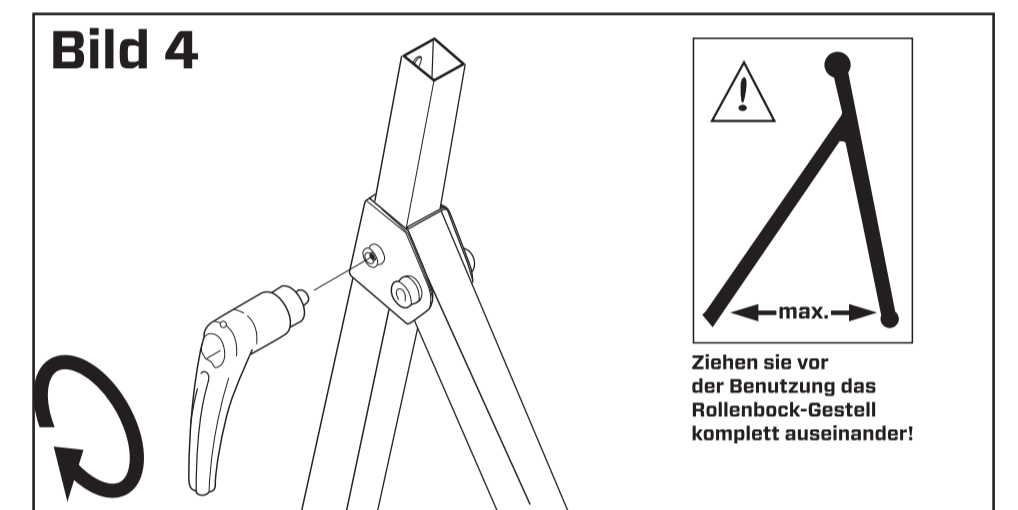

size: 14x21.5cm

TECH-CRAFT

**Montage-/Bedienungsanleitung
Rollenbock**

Inhalt

Bild 1

Bild 2

Bild 3

Bild 4

Bild 5

Anwendungsbereiche

Der Rollenbock ist ein optimales Hilfsmittel beim Zu- und Abführen langer oder schwerer Werkstücke. Er ist stufenlos höhenverstellbar und lässt sich einfach an die vorhandene Arbeitshöhe anpassen. Die GummifüÙe sorgen für sicheren Stand während des Arbeitens.

Sicherheitshinweise

- Benutzen Sie den Rollenbock nicht als Gerüst, Leiter, Hocker oder Ähnliches.
- Immer sehr konzentriert arbeiten.
- Beseitigen Sie Hindernisse und Stolperstellen innerhalb des Arbeitsbereichs
- Nie in Richtung des Körpers arbeiten.
- Immer auf die Herstellerangaben achten.
- Vor Beginn der Arbeit muss die Funktionsfähigkeit der Geräte und Werkzeuge geprüft werden. Nie mit beschädigtem oder stumpfem Werkzeug arbeiten.
- Sorgen Sie dafür, dass Ihre Kleidung sowie Haare nicht die Arbeit behindern.
- Tragen Sie immer eine Schutzbrille und einen Mund-/Nasenschutz bei allen Arbeiten, bei denen Staub, Späne, Dämpfe oder Funken entstehen.
- Halten Sie Unbefugte und Kinder von Ihrem Arbeitsplatz fern.

Korrekte/Falsche Verwendung

- Traglast maximal 90 kg.
- Das zu bearbeitende Teil immer festspannen.
- Nie vorhandene Schutzvorrichtungen entfernen.
- Benutzen Sie Werkzeuge nur für ihren wirklichen Bestimmungszweck.
- Vor jedem Arbeiten die Schraubverbindungen und Griffschrauben überprüfen und fest drehen.
- Vor Arbeitsbeginn muss immer die richtige Montage der verwendeten Geräte überprüft werden.
- Sie selbst und die Geräte müssen immer einen gesicherten Stand haben.

Nach der Arbeit