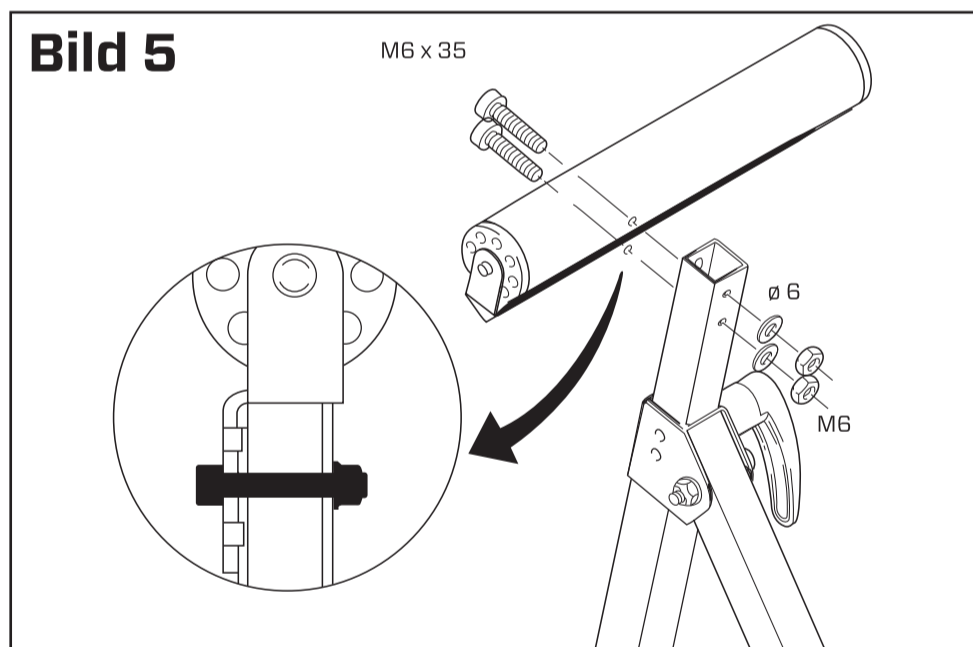

Bild 5

Anwendungsbereiche

Der Rollenbock ist ein optimales Hilfsmittel beim Zu- und Abführen langer oder schwerer Werkstücke. Er ist stufenlos höhenverstellbar und lässt sich einfach an die vorhandene Arbeitshöhe anpassen. Die GummifüÙe sorgen für sicheren Stand während des Arbeitens.