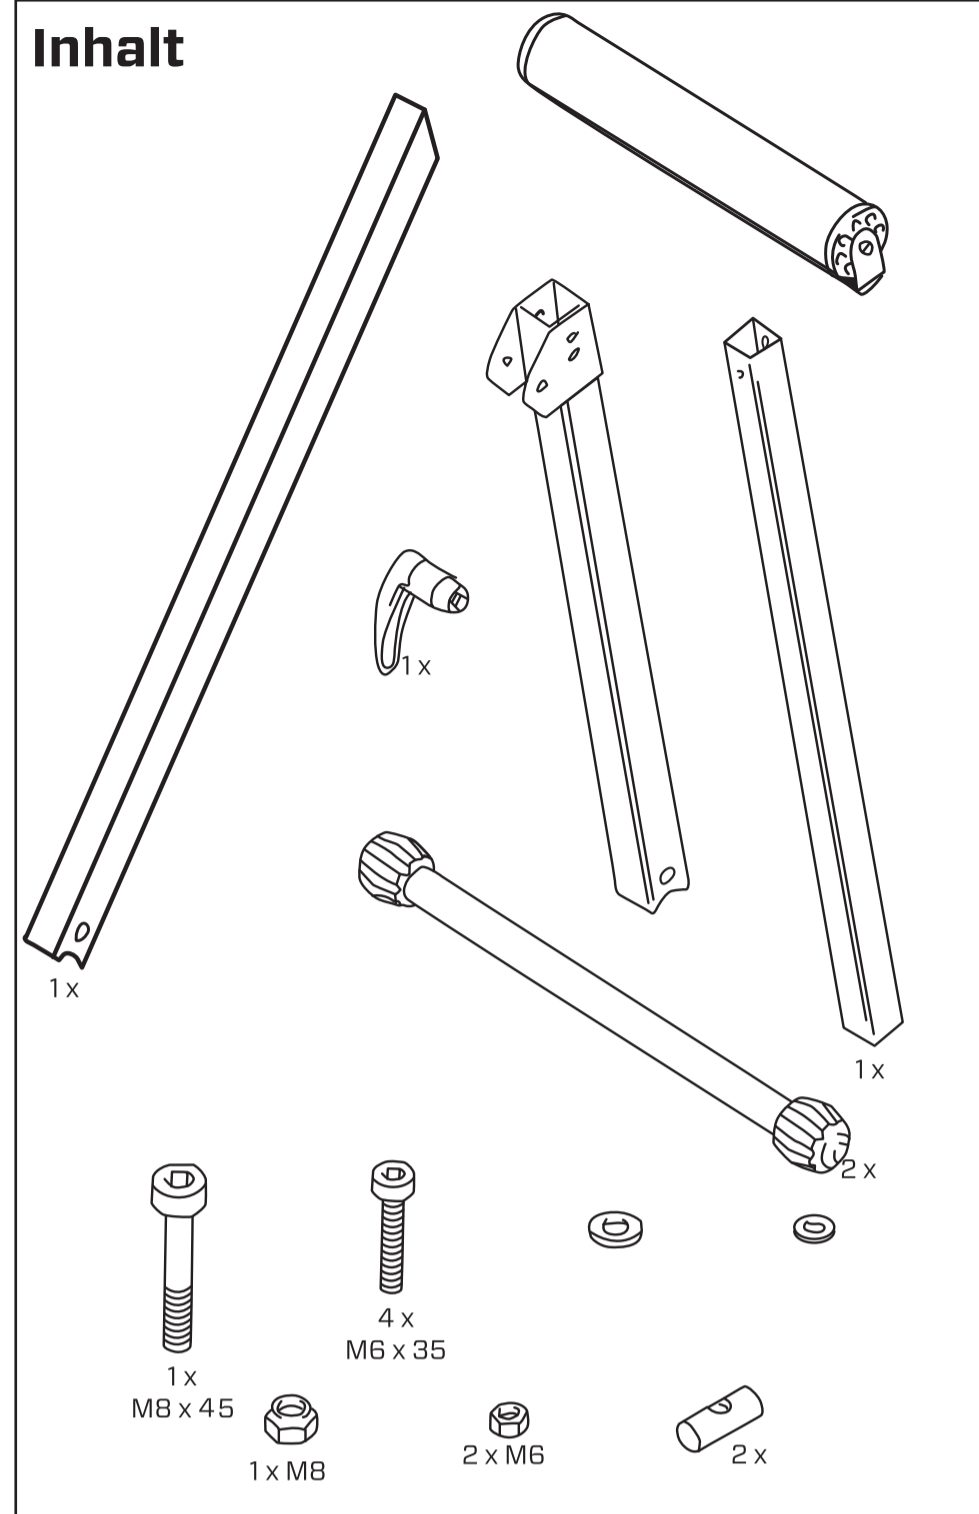

size: 14x21.5cm

TECH-CRAFT

**Montage-/Bedienungsanleitung
Rollenbock**

Inhalt

Bild 1

Bild 2

Bild 3

Bild 4

Bild 5

Anwendungsbereiche

Der Rollenbock ist ein optimales Hilfsmittel beim Zu- und Abführen langer oder schwerer Werkstücke. Er ist stufenlos höhenverstellbar und lässt sich einfach an die vorhandene Arbeitshöhe anpassen. Die GummifüÙe sorgen für sicheren Stand während des Arbeitens.

Sicherheitshinweise

- Benutzen Sie den Rollenbock nicht als Gerüst, Leiter, Hocker oder Ähnliches.
- Immer sehr konzentriert arbeiten.
- Beseitigen Sie Hindernisse und Stolperstellen innerhalb des Arbeitsbereichs
- Nie in Richtung des Körpers arbeiten.
- Immer auf die Herstellerangaben achten.
- Vor Beginn der Arbeit muss die Funktionsfähigkeit der Geräte und Werkzeuge geprüft werden. Nie mit beschädigtem oder stumpfem Werkzeug arbeiten.
- Sorgen Sie dafür, dass Ihre Kleidung sowie Haare nicht die Arbeit behindern.
- Tragen Sie immer eine Schutzbrille und einen Mund-/Nasenschutz bei allen Arbeiten, bei denen Staub, Späne, Dämpfe oder Funken entstehen.
- Halten Sie Unbefugte und Kinder von Ihrem Arbeitsplatz fern.

Korrekte/Falsche Verwendung

- Traglast maximal 90 kg.
- Das zu bearbeitende Teil immer festspannen.
- Nie vorhandene Schutzvorrichtungen entfernen.
- Benutzen Sie Werkzeuge nur für ihren wirklichen Bestimmungszweck.
- Vor jedem Arbeiten die Schraubverbindungen und Griffschrauben überprüfen und fest drehen.
- Vor Arbeitsbeginn muss immer die richtige Montage der verwendeten Geräte überprüft werden.
- Sie selbst und die Geräte müssen immer einen gesicherten Stand haben.

Nach der Arbeit