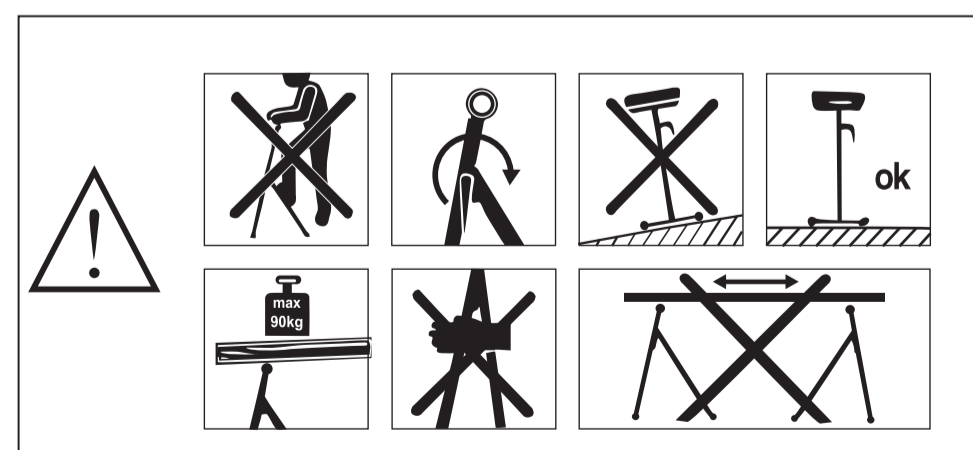

Sicherheitshinweise

- Benutzen Sie den Rollenbock nicht als Gerüst, Leiter, Hocker oder Ähnliches.
- Immer sehr konzentriert arbeiten.
- Beseitigen Sie Hindernisse und Stolperstellen innerhalb des Arbeitsbereichs
- Nie in Richtung des Körpers arbeiten.
- Immer auf die Herstellerangaben achten.
- Vor Beginn der Arbeit muss die Funktionsfähigkeit der Geräte und Werkzeuge geprüft werden. Nie mit beschädigtem oder stumpfem Werkzeug arbeiten.
- Sorgen Sie dafür, dass Ihre Kleidung sowie Haare nicht die Arbeit behindern.
- Tragen Sie immer eine Schutzbrille und einen Mund-/Nasenschutz bei allen Arbeiten, bei denen Staub, Späne, Dämpfe oder Funken entstehen.
- Halten Sie Unbefugte und Kinder von Ihrem Arbeitsplatz fern.

Korrekte/Falsche Verwendung

- Traglast maximal 90 kg.
- Das zu bearbeitende Teil immer festspannen.
- Nie vorhandene Schutzvorrichtungen entfernen.
- Benutzen Sie Werkzeuge nur für ihren wirklichen Bestimmungszweck.
- Vor jedem Arbeiten die Schraubverbindungen und Griffschrauben überprüfen und fest drehen.
- Vor Arbeitsbeginn muss immer die richtige Montage der verwendeten Geräte überprüft werden.
- Sie selbst und die Geräte müssen immer einen gesicherten Stand haben.

Nach der Arbeit

- Zum Zusammenklappen den Standfuß nach innen drücken.
- Den Rollenbock an einem trockenen Ort lagern.
- Nicht mit aggressiven Chemikalien reinigen.