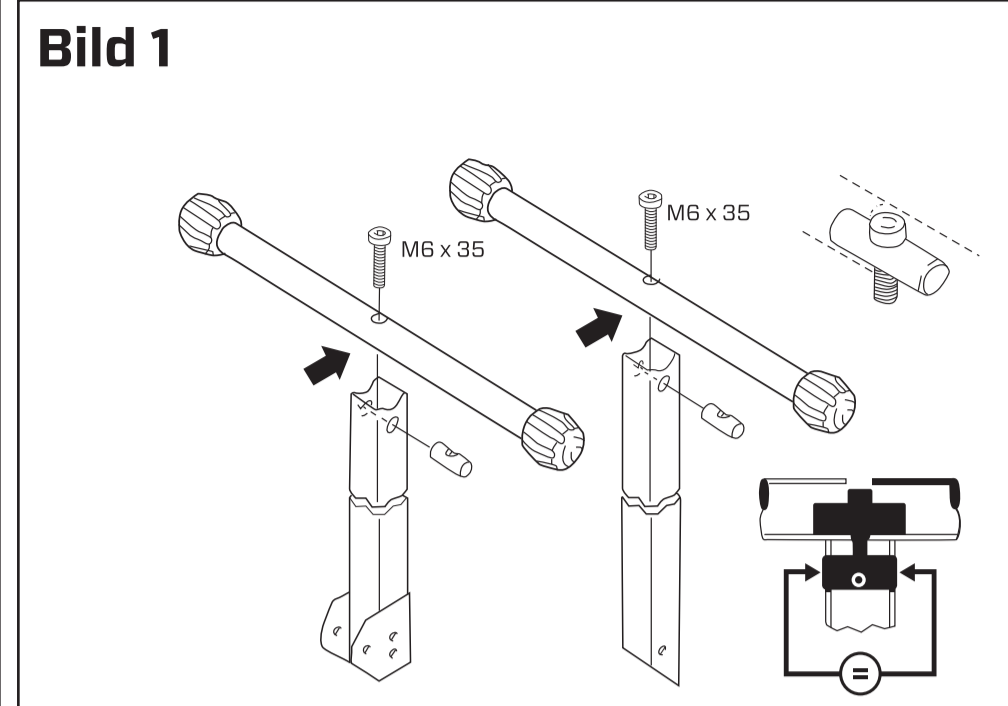

size: 14x21.5cm

TECH-CRAFT

**Montage-/Bedienungsanleitung
Rollenbock**

Inhalt

Bild 1

Bild 2

Bild 3

Bild 4

Bild 5

Anwendungsbereiche

Der Rollenbock ist ein optimales Hilfsmittel beim Zu- und Abführen langer oder schwerer Werkstücke. Er ist stufenlos höhenverstellbar und lässt sich einfach an die vorhandene Arbeitshöhe anpassen. Die GummifüÙe sorgen für sicheren Stand während des Arbeitens.

Sicherheitshinweise

- Benutzen Sie den Rollenbock nicht als Gerüst, Leiter, Hocker oder Ähnliches.
- Immer sehr konzentriert arbeiten.
- Beseitigen Sie Hindernisse und Stolperstellen innerhalb des Arbeitsbereichs
- Nie in Richtung des Körpers arbeiten.
- Immer auf die Herstellerangaben achten.
- Vor Beginn der Arbeit muss die Funktionsfähigkeit der Geräte und Werkzeuge geprüft werden. Nie mit beschädigtem oder stumpfem Werkzeug arbeiten.
- Sorgen Sie dafür, dass Ihre Kleidung sowie Haare nicht die Arbeit behindern.
- Tragen Sie immer eine Schutzbrille und einen Mund-/Nasenschutz bei allen Arbeiten, bei denen Staub, Späne, Dämpfe oder Funken entstehen.
- Halten Sie Unbefugte und Kinder von Ihrem Arbeitsplatz fern.

Korrekte/Falsche Verwendung

- Traglast maximal 90 kg.
- Das zu bearbeitende Teil immer festspannen.
- Nie vorhandene Schutzvorrichtungen entfernen.
- Benutzen Sie Werkzeuge nur für ihren wirklichen Bestimmungszweck.
- Vor jedem Arbeiten die Schraubverbindungen und Griffschrauben überprüfen und fest drehen.
- Vor Arbeitsbeginn muss immer die richtige Montage der verwendeten Geräte überprüft werden.
- Sie selbst und die Geräte müssen immer einen gesicherten Stand haben.

Nach der Arbeit