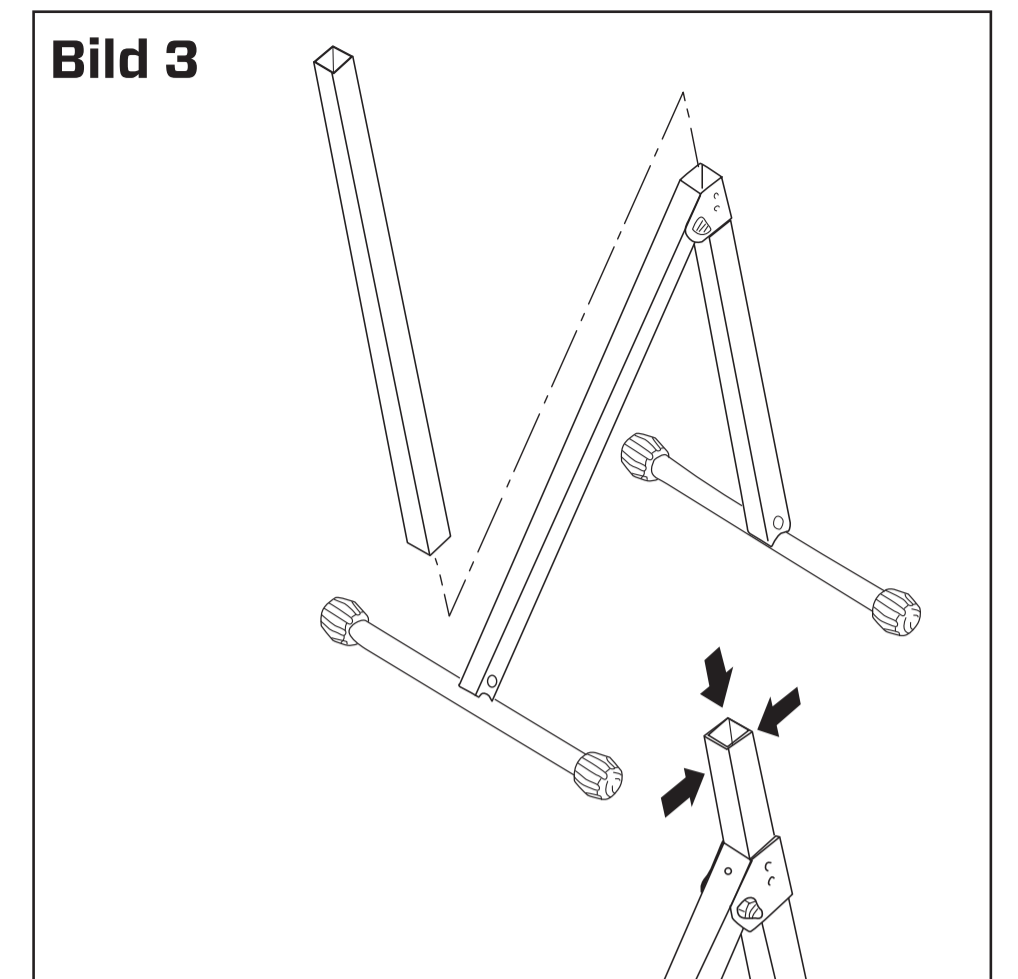

size: 14x21.5cm

TECH-CRAFT

**Montage-/Bedienungsanleitung
Rollenbock**

Inhalt

Bild 1

Bild 2

Bild 3

Bild 4

Bild 5

Anwendungsbereiche

Der Rollenbock ist ein optimales Hilfsmittel beim Zu- und Abführen langer oder schwerer Werkstücke. Er ist stufenlos höhenverstellbar und lässt sich einfach an die vorhandene Arbeitshöhe anpassen. Die GummifüÙe sorgen für sicheren Stand während des Arbeitens.

Sicherheitshinweise

- Benutzen Sie den Rollenbock nicht als Gerüst, Leiter, Hocker oder Ähnliches.
- Immer sehr konzentriert arbeiten.
- Beseitigen Sie Hindernisse und Stolperstellen innerhalb des Arbeitsbereichs
- Nie in Richtung des Körpers arbeiten.
- Immer auf die Herstellerangaben achten.
- Vor Beginn der Arbeit muss die Funktionsfähigkeit der Geräte und Werkzeuge geprüft werden. Nie mit beschädigtem oder stumpfem Werkzeug arbeiten.
- Sorgen Sie dafür, dass Ihre Kleidung sowie Haare nicht die Arbeit behindern.
- Tragen Sie immer eine Schutzbrille und einen Mund-/Nasenschutz bei allen Arbeiten, bei denen Staub, Späne, Dämpfe oder Funken entstehen.
- Halten Sie Unbefugte und Kinder von Ihrem Arbeitsplatz fern.

Korrekte/Falsche Verwendung

- Traglast maximal 90 kg.
- Das zu bearbeitende Teil immer festspannen.
- Nie vorhandene Schutzvorrichtungen entfernen.
- Benutzen Sie Werkzeuge nur für ihren wirklichen Bestimmungszweck.
- Vor jedem Arbeiten die Schraubverbindungen und Griffschrauben überprüfen und fest drehen.
- Vor Arbeitsbeginn muss immer die richtige Montage der verwendeten Geräte überprüft werden.
- Sie selbst und die Geräte müssen immer einen gesicherten Stand haben.

Nach der Arbeit